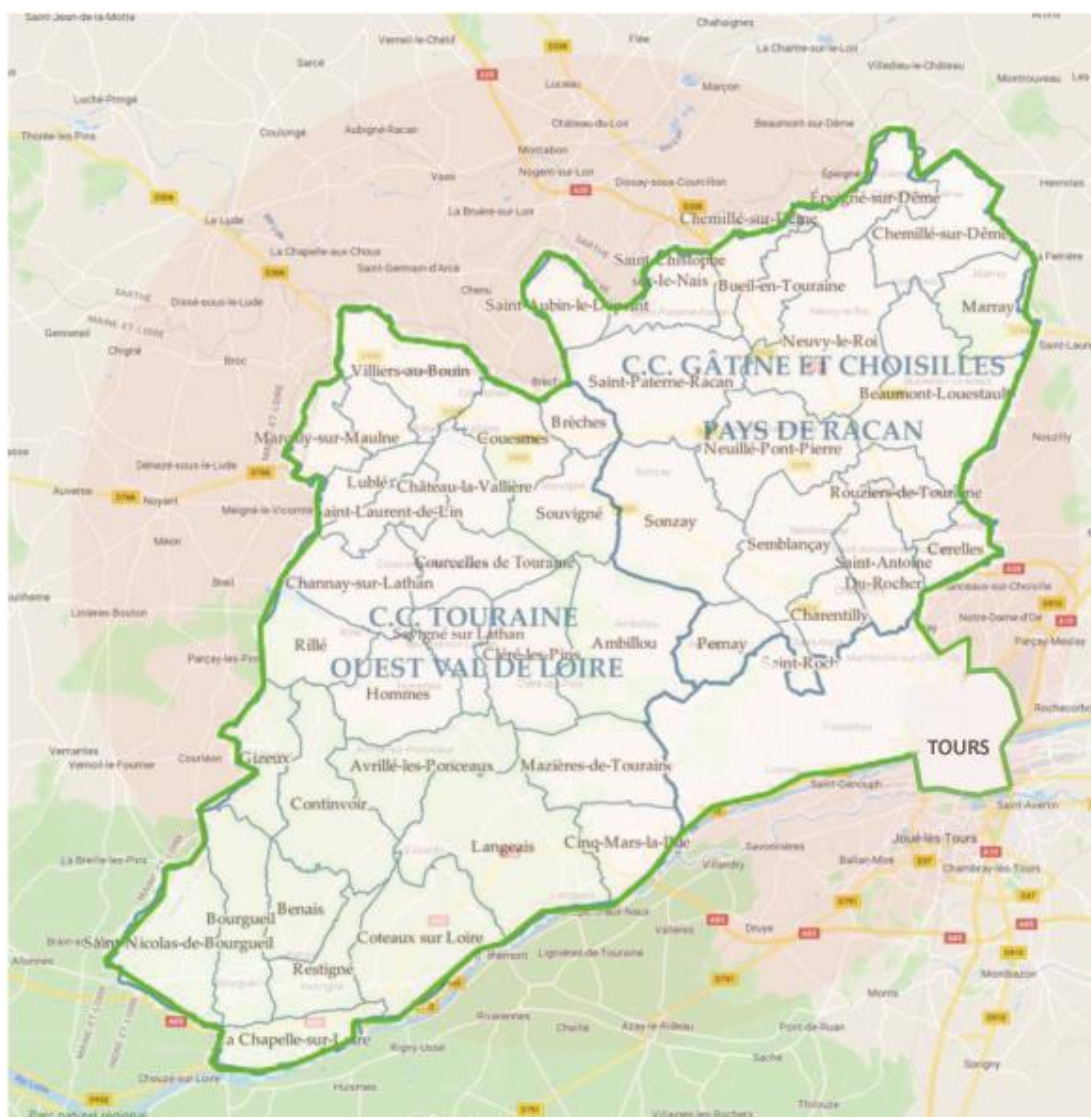

Zone de Livraison de nos Clients

Indre et Loire

Le concept de l'entreprise étant de travailler en « purement local », nous avons défini un diamètre de 50/60kms pour définir notre zone d'intervention pour les producteurs (90% d'entre eux sont nos voisins...) mais également pour les clients.

Les principaux associés étant domiciliés dans la communauté de Commune CCTOVAL, la définition de la zone de travail à eu comme point de départ la commune de SOUVIGNÉ (37330).

De manière à obtenir une zone de producteurs importante la C.C. Gâtines et Choissilles Pays de Racan y a été ajouté ainsi que les communes faisant partie du cercle pré-défini.

Concernant la zone de « chalandise » et de manière à obtenir un potentiel client suffisamment important nous avons également ajouté Tours ainsi que 3 communes de Tours Métropole (Luynes, Fondettes, La Membrolle sur Choissille et Saint Cyr sur Loire).